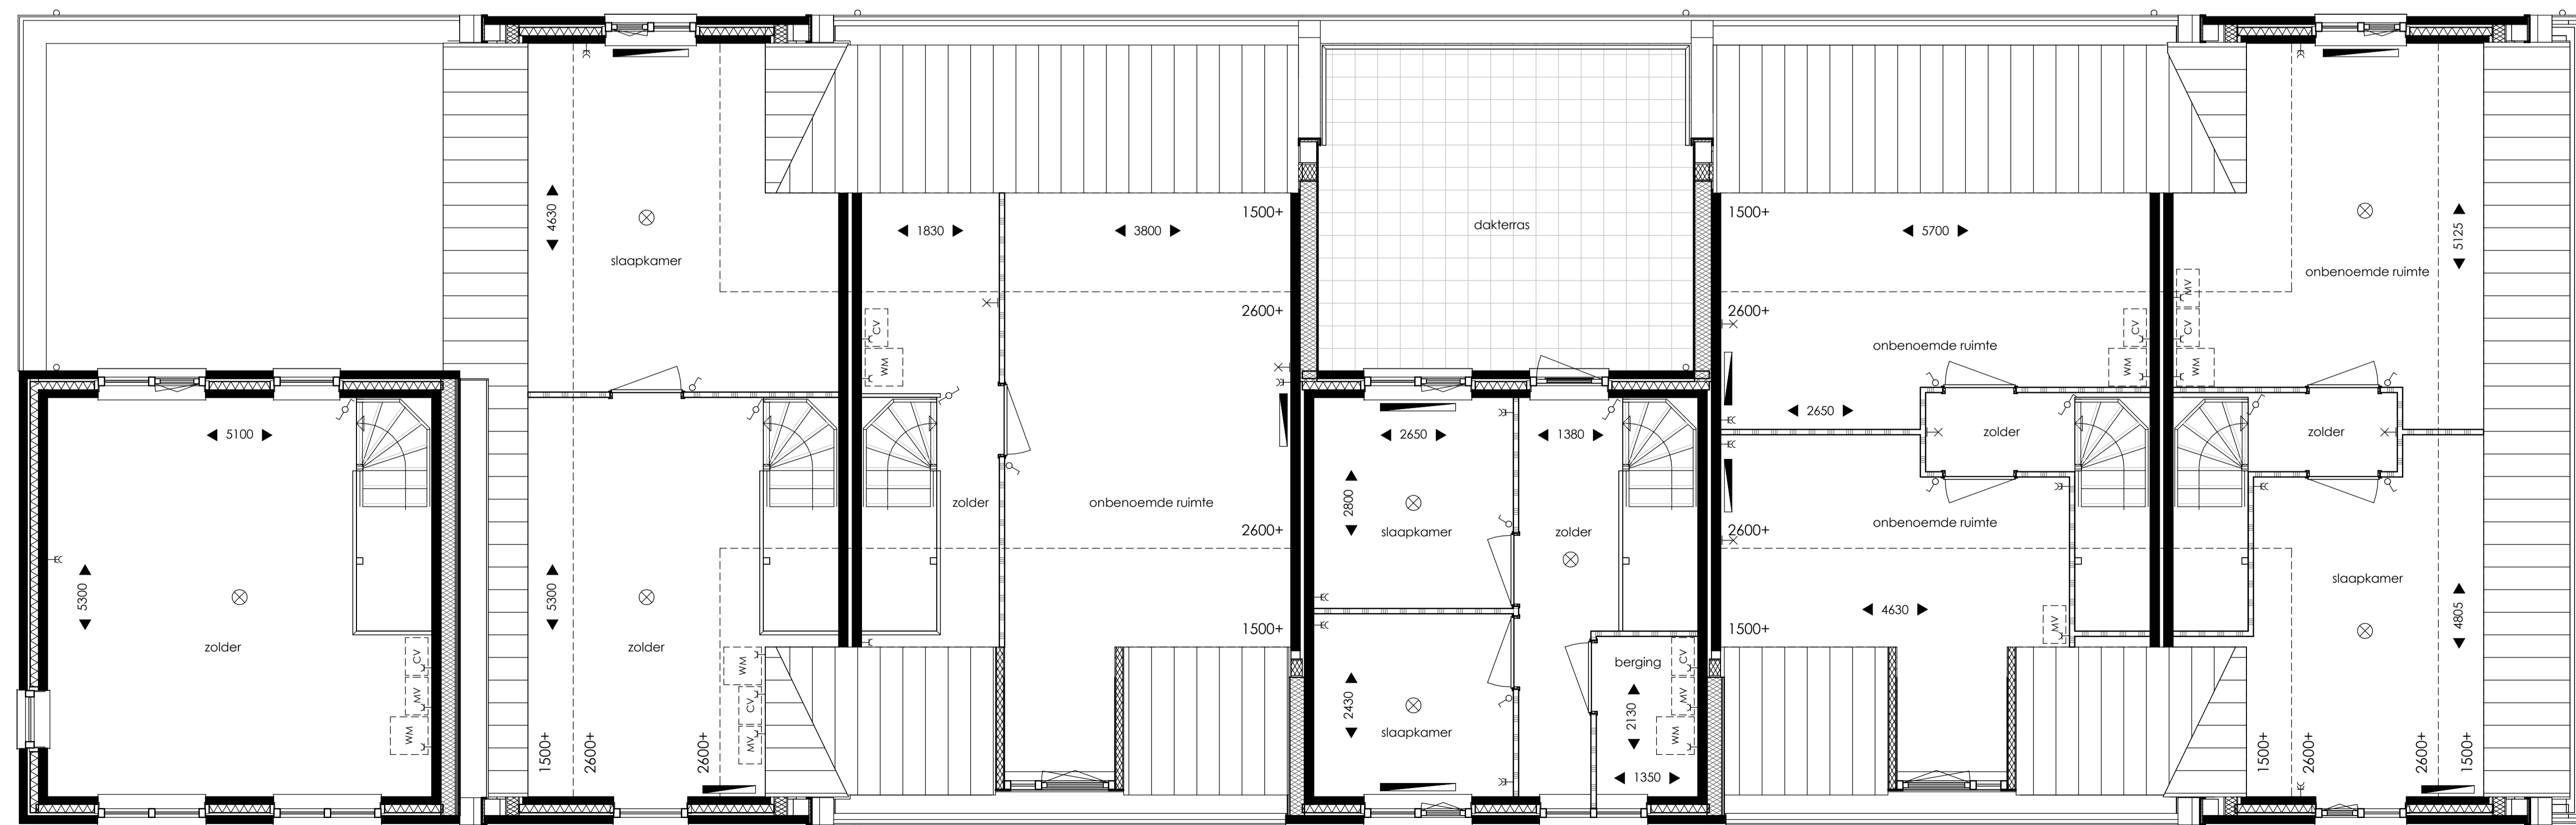

uitbouw 1200mm

uitbouw 1800mm

schuifdeur

dubbele deur incl. zijlicht

indelingsvariant 1 dwarskap

indelingsvariant 1 langskap

indelingsvariant 1 plat dak dakterras

indelingsvariant 2 langskap